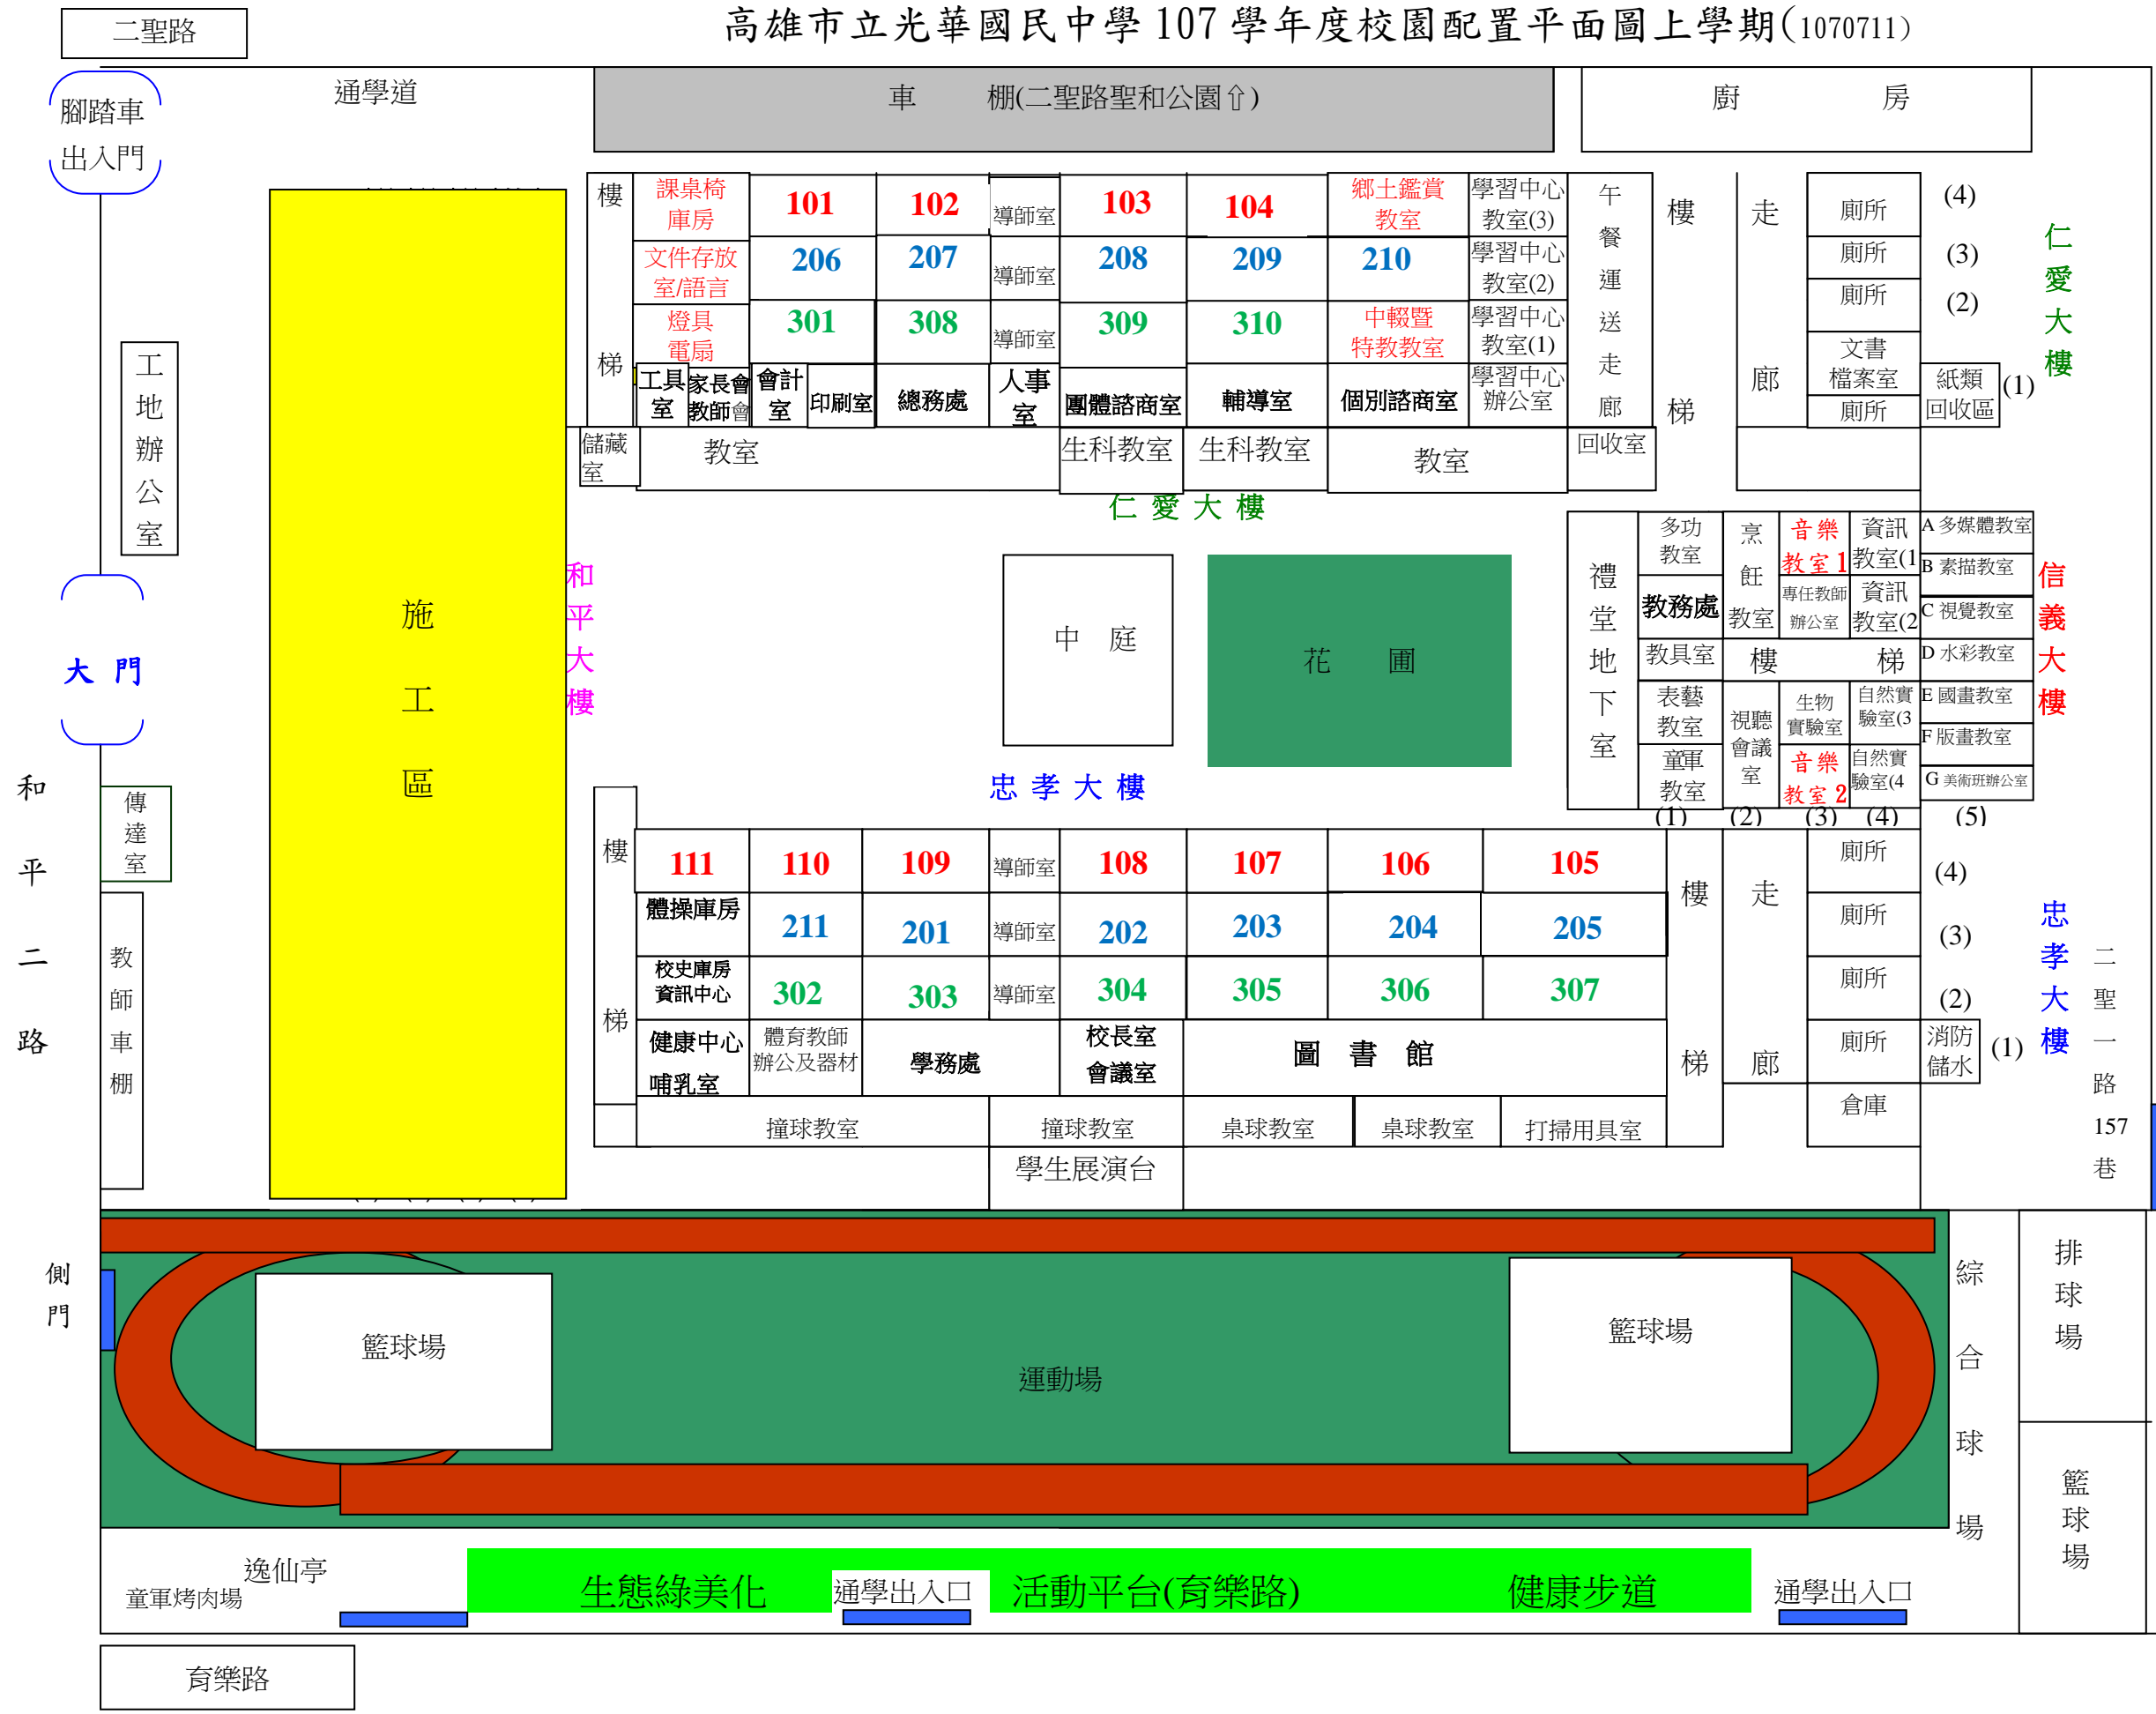

高雄市立光華國民中學 107 學年度校園配置平面圖上學期(1070711)

二聖路

通學道

車棚(二聖路聖和公園介)

廚房

腳踏車出入門

工地辦公室

大門

施工區

和平大樓

忠孝大樓

仁愛大樓

信義大樓

忠孝大樓

二聖一路 157 巷

和平二路