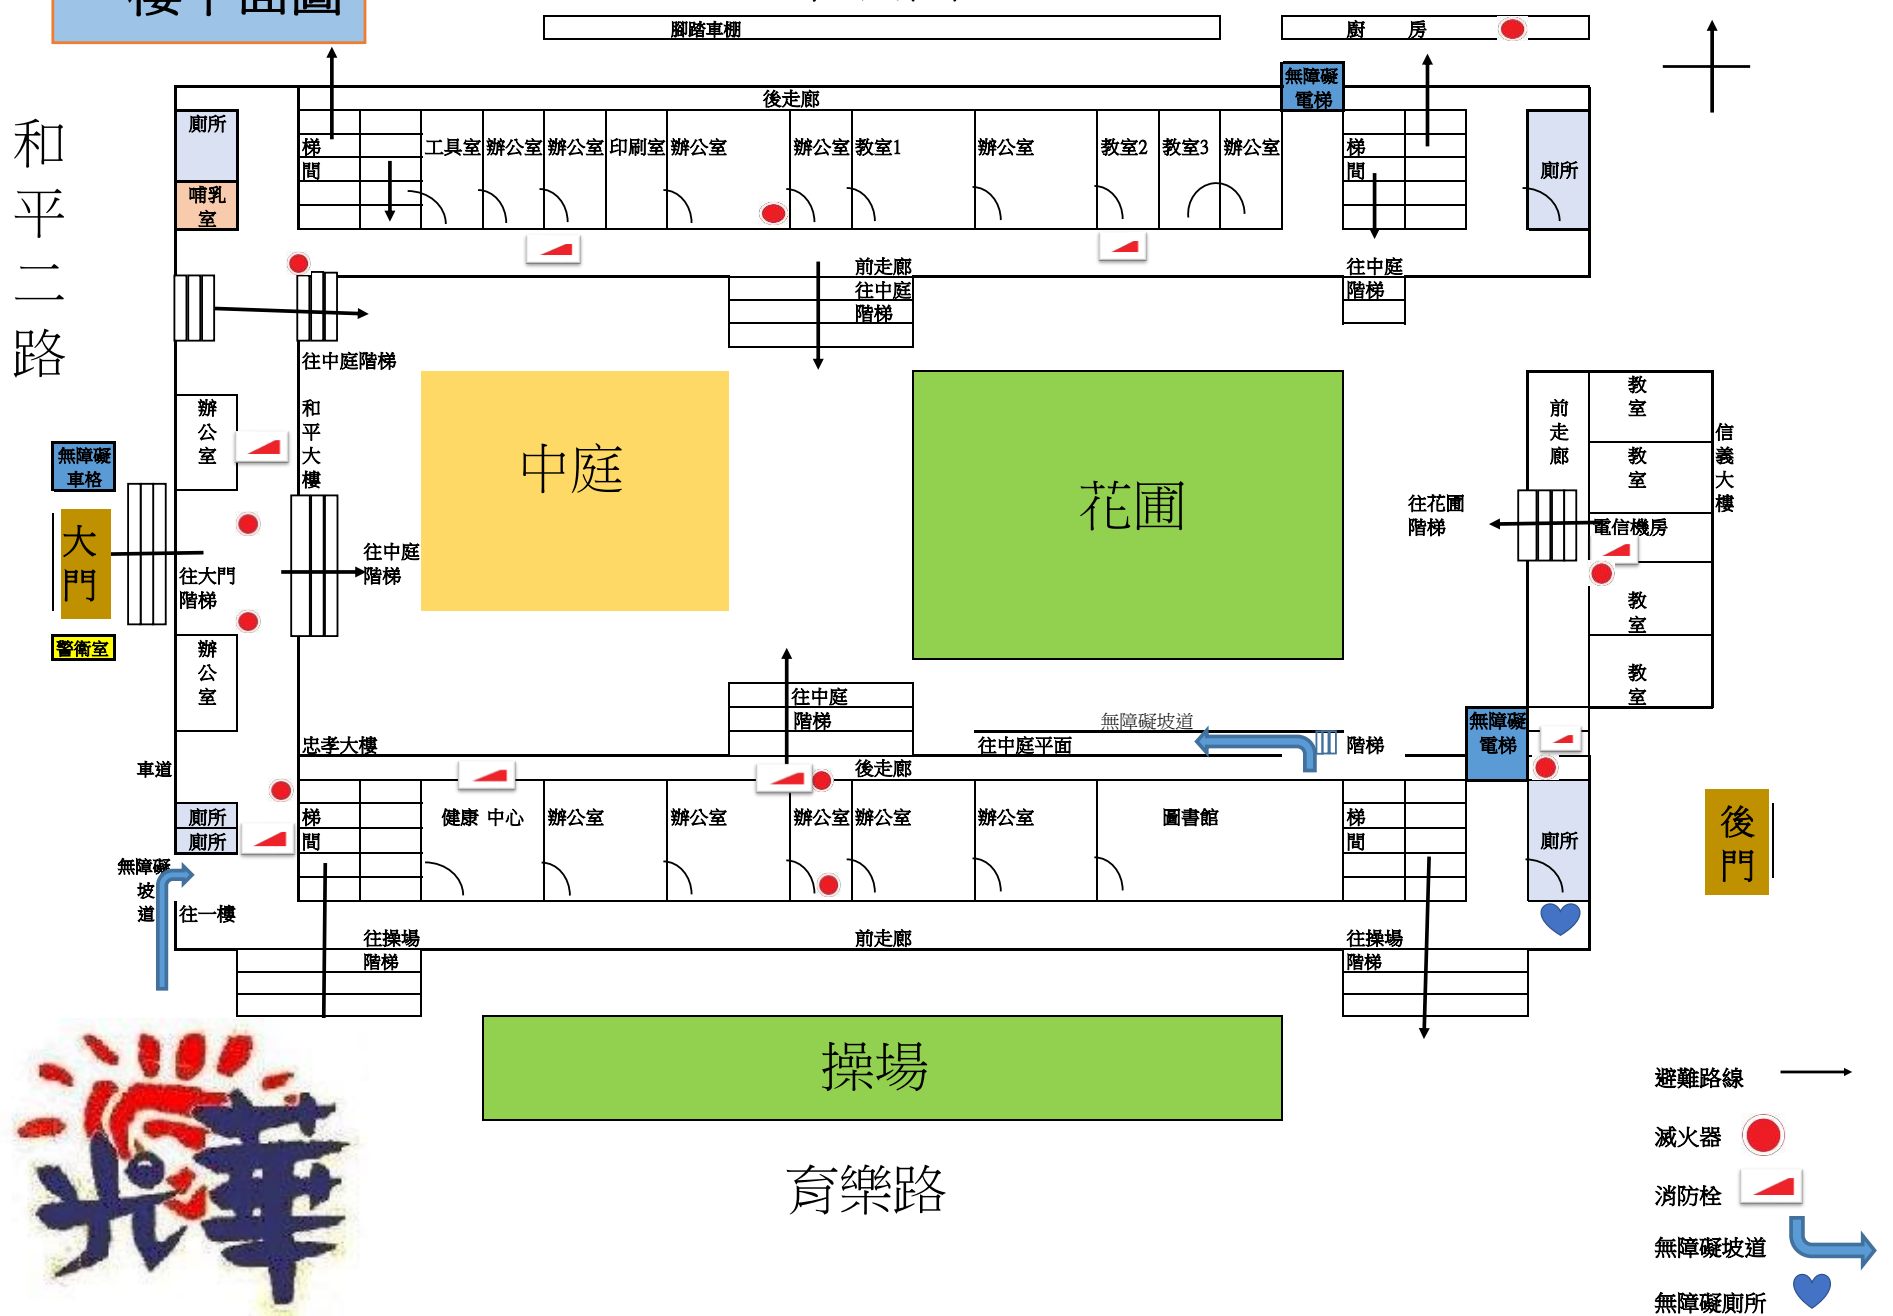

一樓平面圖

聖和公園

比例尺 1:280 北

和平二路

- 避難路線 →
- 滅火器 ●
- 消防栓 ▲
- 無障礙坡道 ↘
- 無障礙廁所 ♡